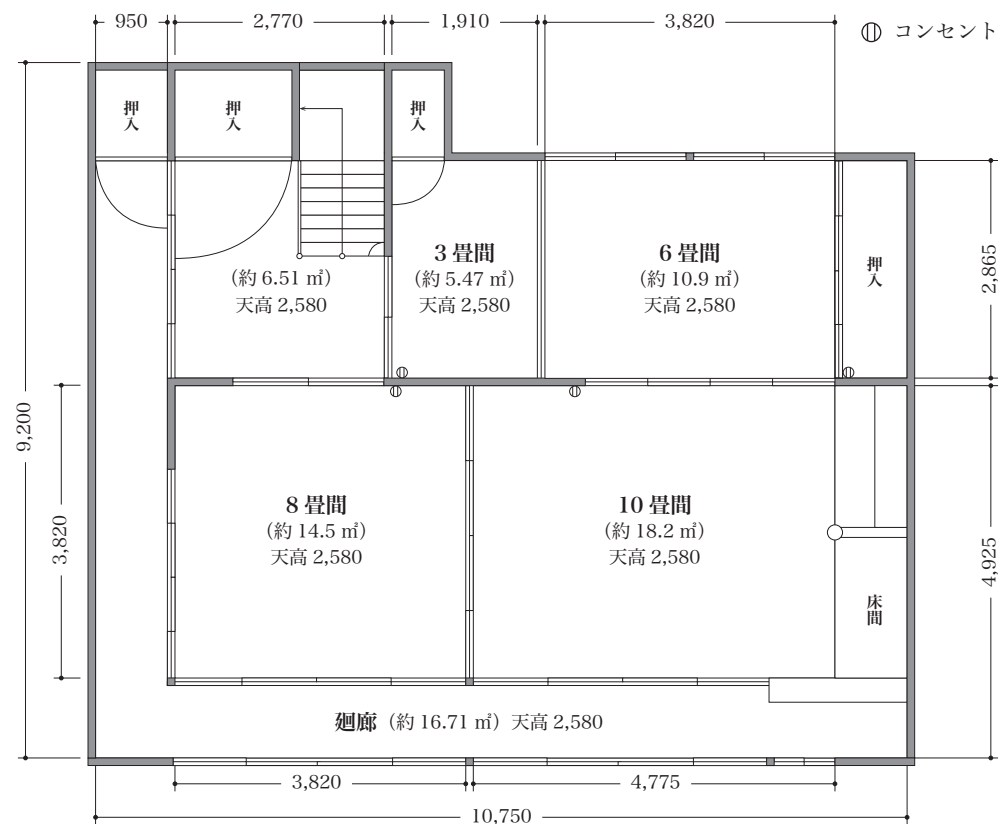

### 【1階】83.55 m<sup>2</sup> (室1、2、土間)

- ・ピクチャーレール有り・ダクトレール有り・コンセント有り・エアコン無し
- ・ストーブ&扇風機有り・テーブル&各種台&椅子有り

### 【2階】72.29 m<sup>2</sup> (3、6、8、10畳、廻廊等)

- ・ダクトレール無し・コンセント有り・エアコン無し・押入は使用不可
- ・3と6畳間の仕切り扉無し・座卓&テーブル等有り