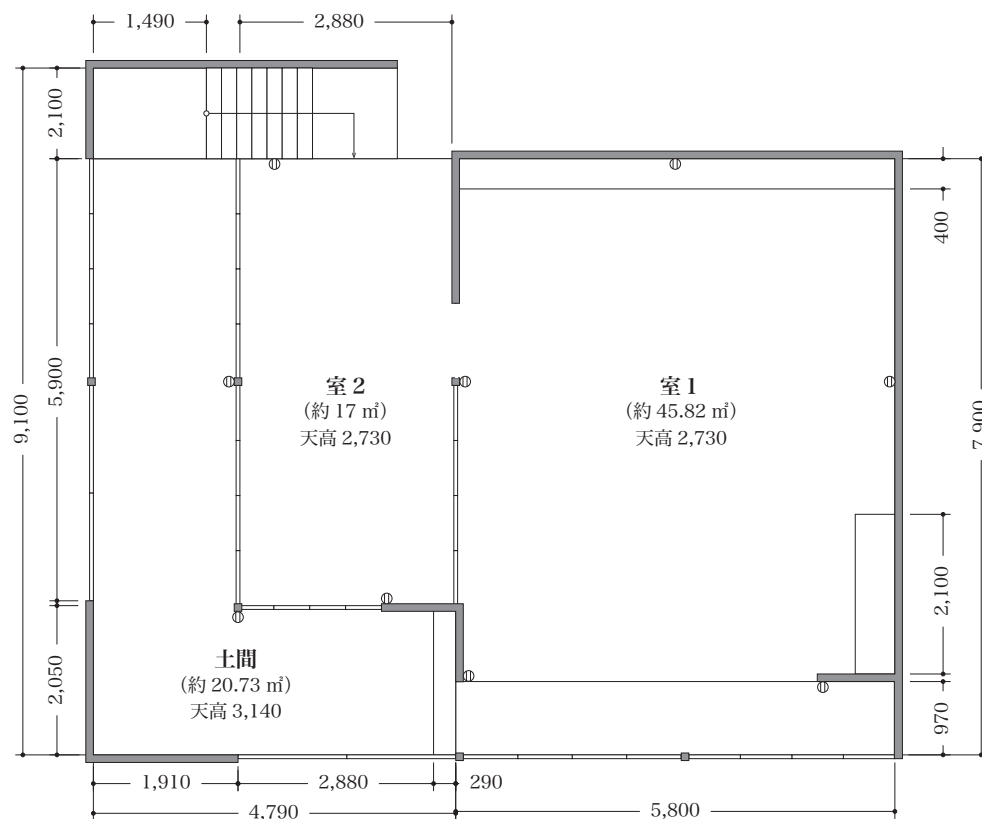

### 【1階】83.55 m<sup>2</sup> (室1、2、土間)

- ・ピクチャーレール有り・ダクトレール有り・コンセント有り・エアコン無し
- ・ストーブ&扇風機有り・テーブル&各種台&椅子有り

### 【2階】72.29 m<sup>2</sup> (3、6、8、10畳、廻廊等)

- ・ダクトレール無し・コンセント有り・エアコン無し・押入は使用不可
- ・3と6畳間の仕切り扉無し・座卓&テーブル等有り